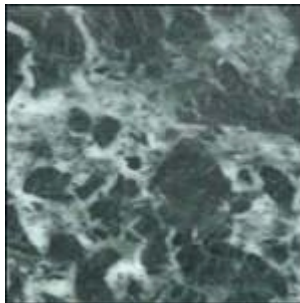

SAMPLE COLOR PALETTE - MARBLEs

MP Dar k Gr een

MP Light Gr een

NH Gr een

MAGIC GREEN

FOREST GREEN

FOREST BROWN

BANSWARA WHITE

ONYX GREEN

CLASSIC YELLOW

VOLAKAS WHITE

KAVALA WHITE

CARARRA WHITE