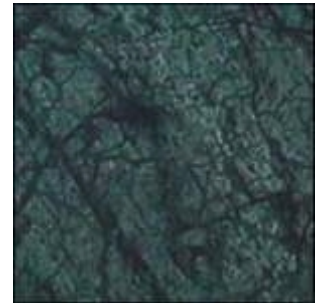

SAMPLE COLOR PALETTE - MARBLEs

MP Dar k Gr een

MP Light Gr een

NH Gr een

MAGIC GREEN

FOREST GREEN

FOREST BROWN

BANSWARA WHITE

ONYX GREEN

CLASSIC YELLOW

VOLAKAS WHITE

KAVALA WHITE

CARARRA WHITE